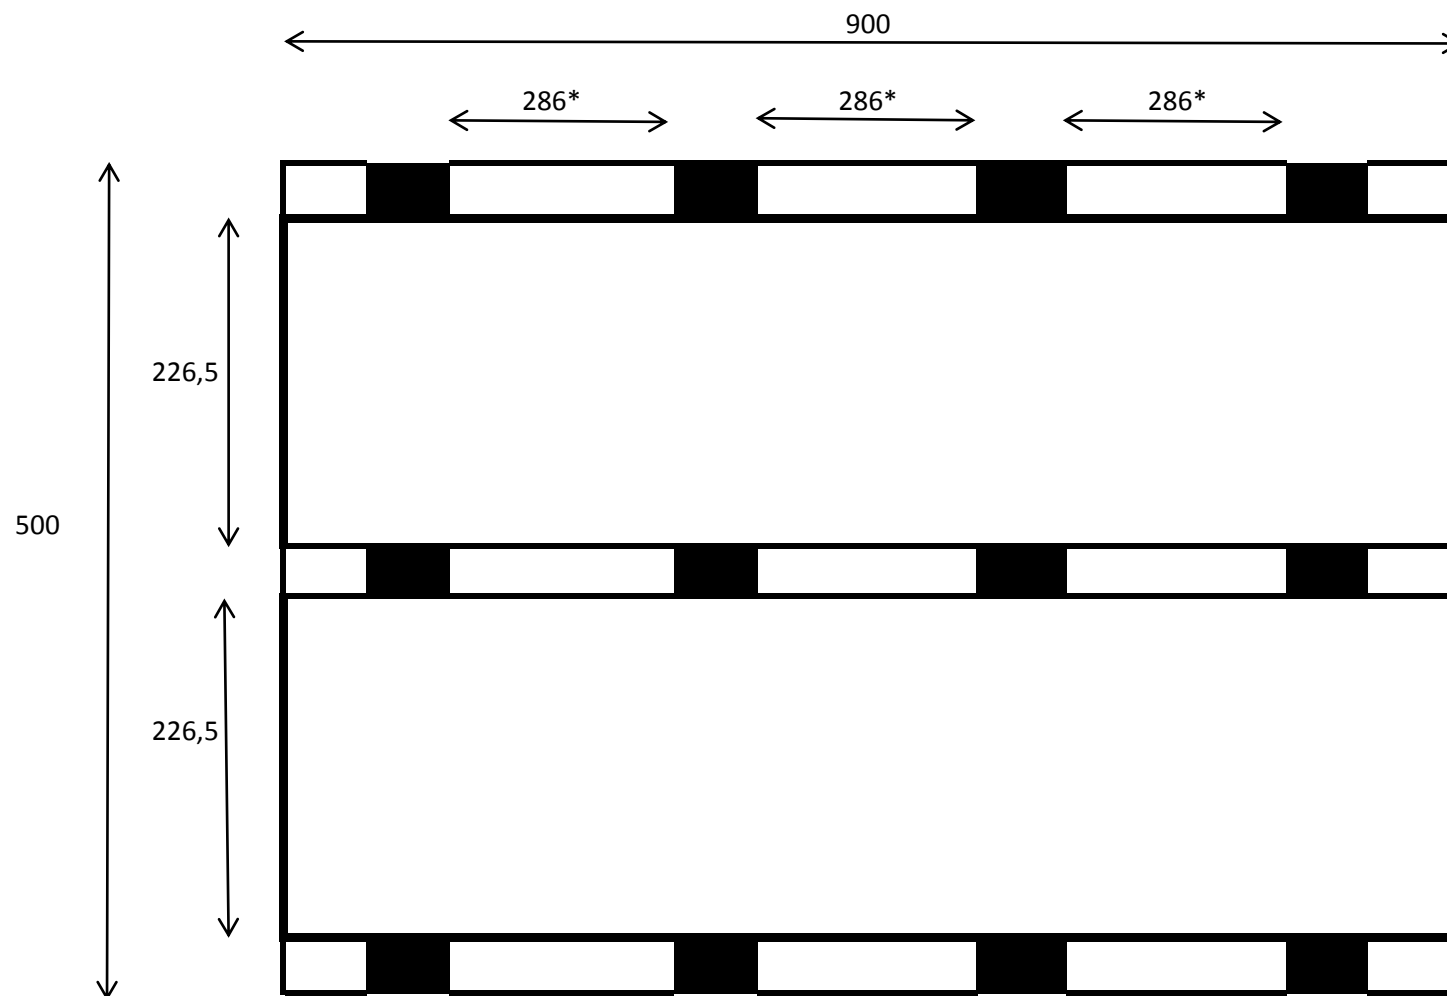

Carport Dubbel/Double 500x900

*Maximum afstand tussen de palen is 300 cm

*Distance Maximum entre les poteaux est 300 cm