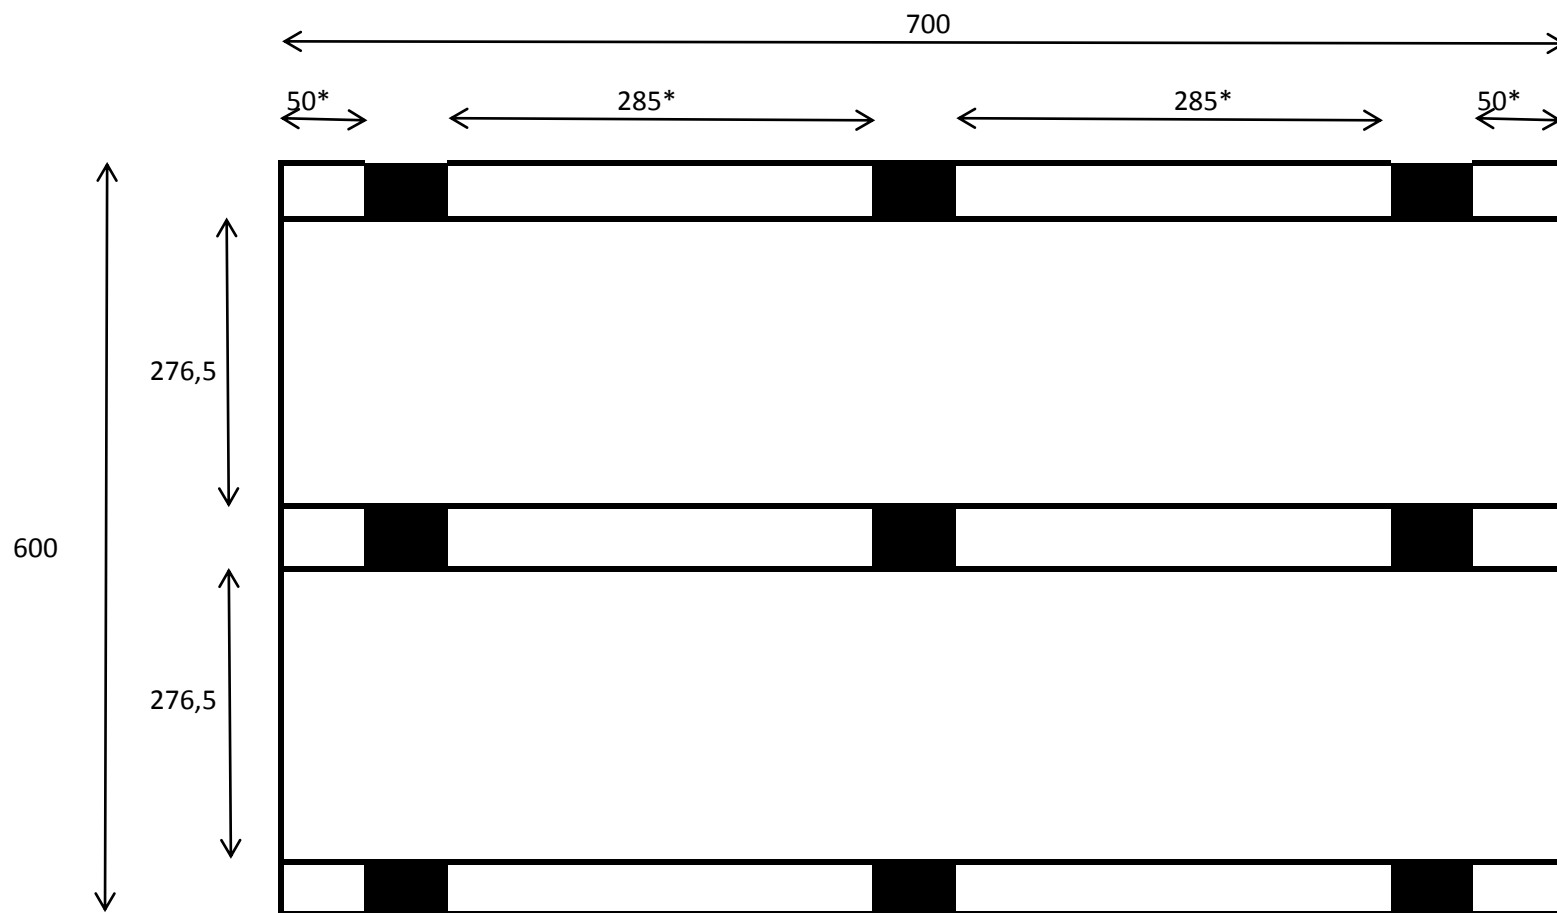

# Carport Dubbel/Double 600x700

\*Maximum afstand tussen de palen is 300 cm

\*Distance Maximum entre les poteaux est 300 cm