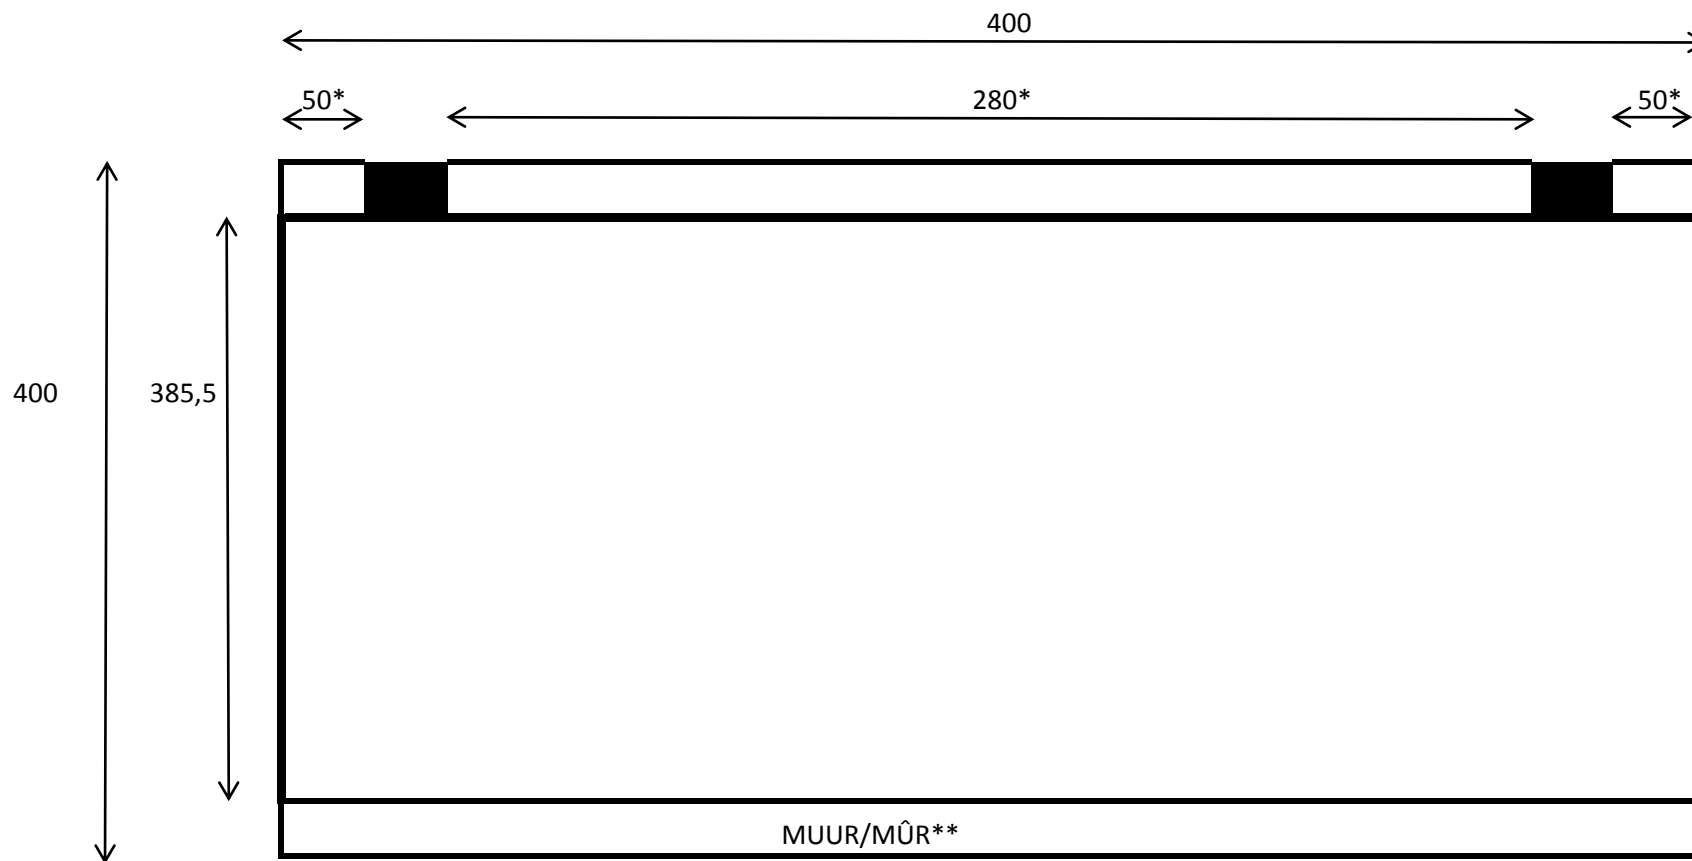

# Carport Muur/ Mûr 400x400

\*Maximum afstand tussen de palen is 300 cm

\*Distance Maximum entre les poteaux est 300 cm

\*\*aantal muurprofielen= aantal palen +1

\*\*nombre profiles mûr= nombre poteaux+1