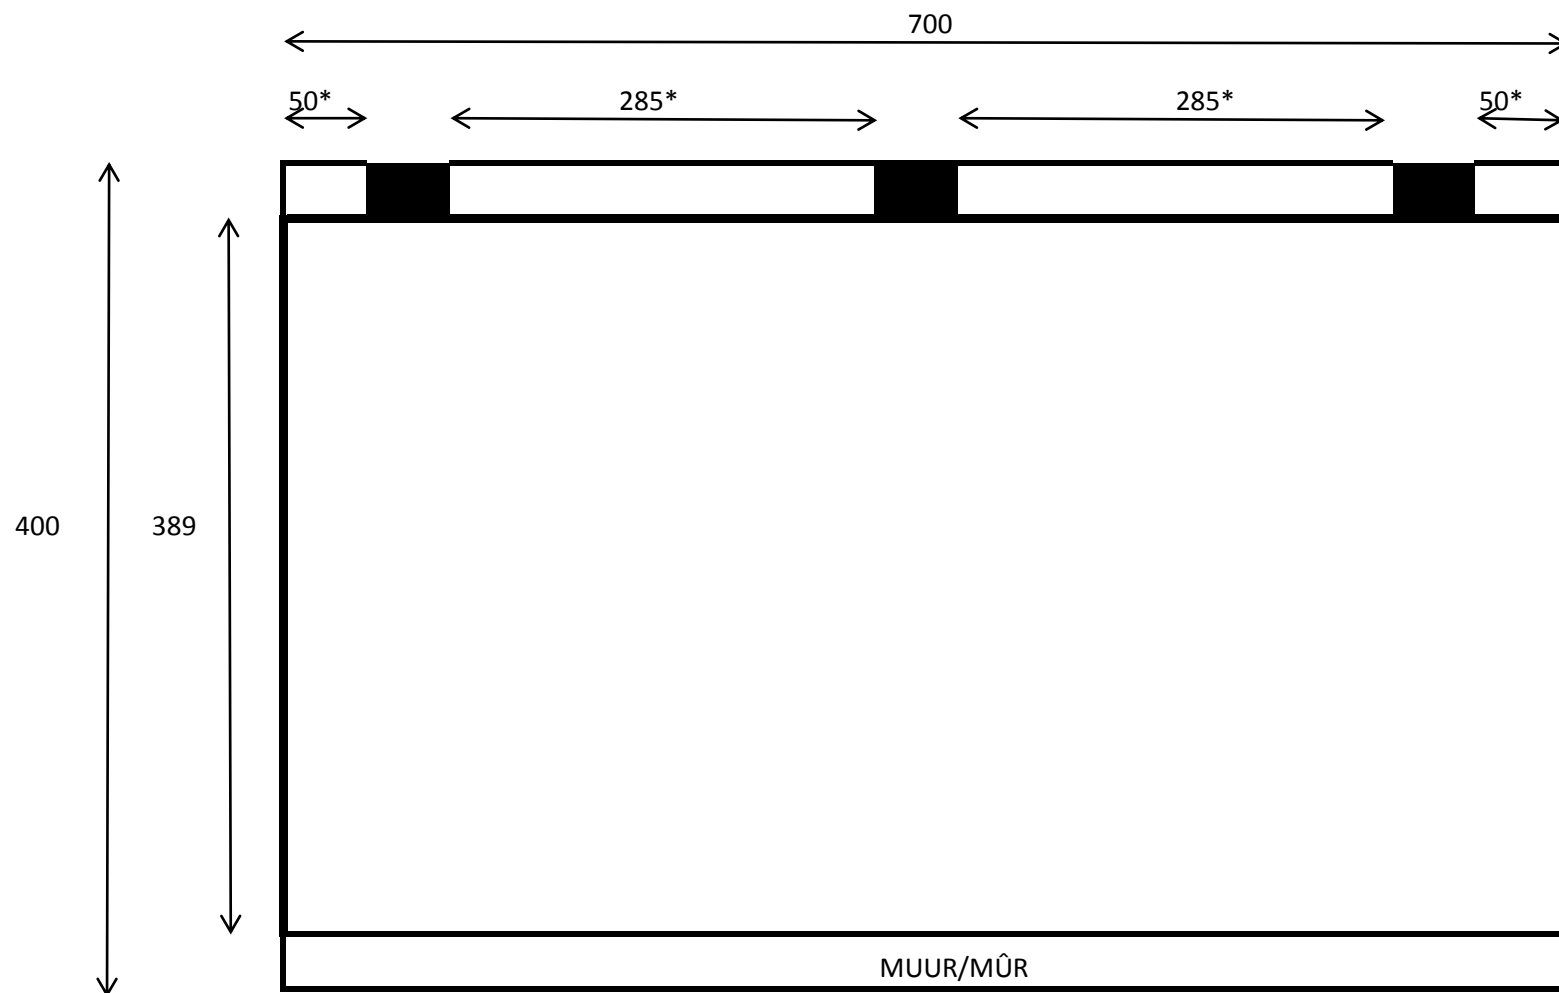

Overkapping/Auvent 700x400

*Maximum afstand tussen de palen is 300 cm

*Distance Maximum entre les poteaux est 300 cm