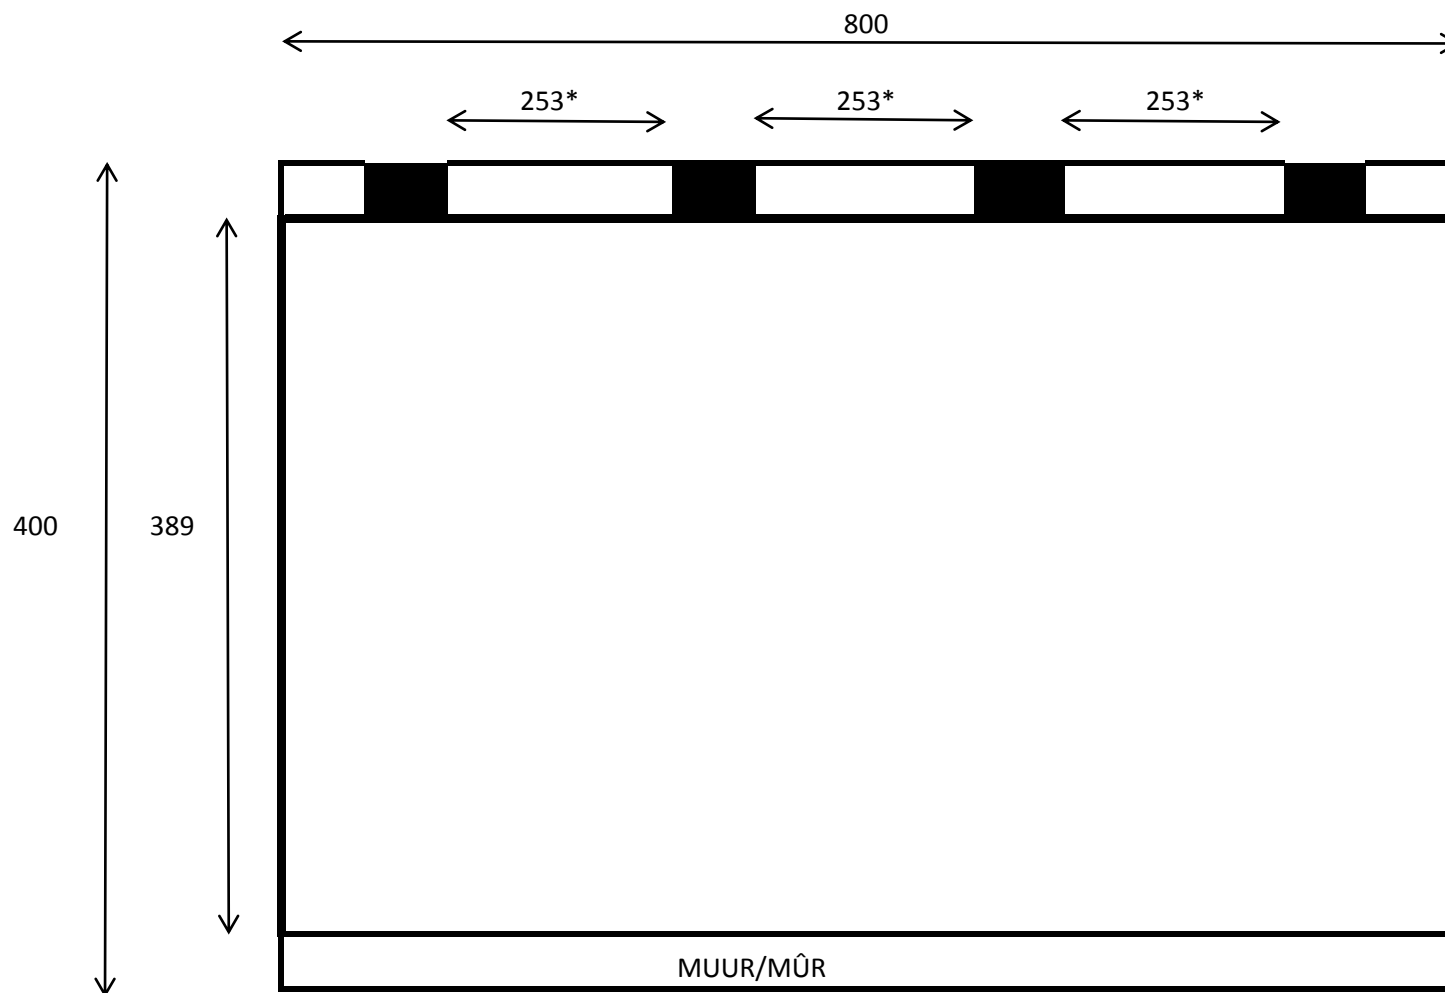

Overkapping/Auvent **800x400**

*Maximum afstand tussen de palen is 300 cm

*Distance Maximum entre les poteaux est 300 cm