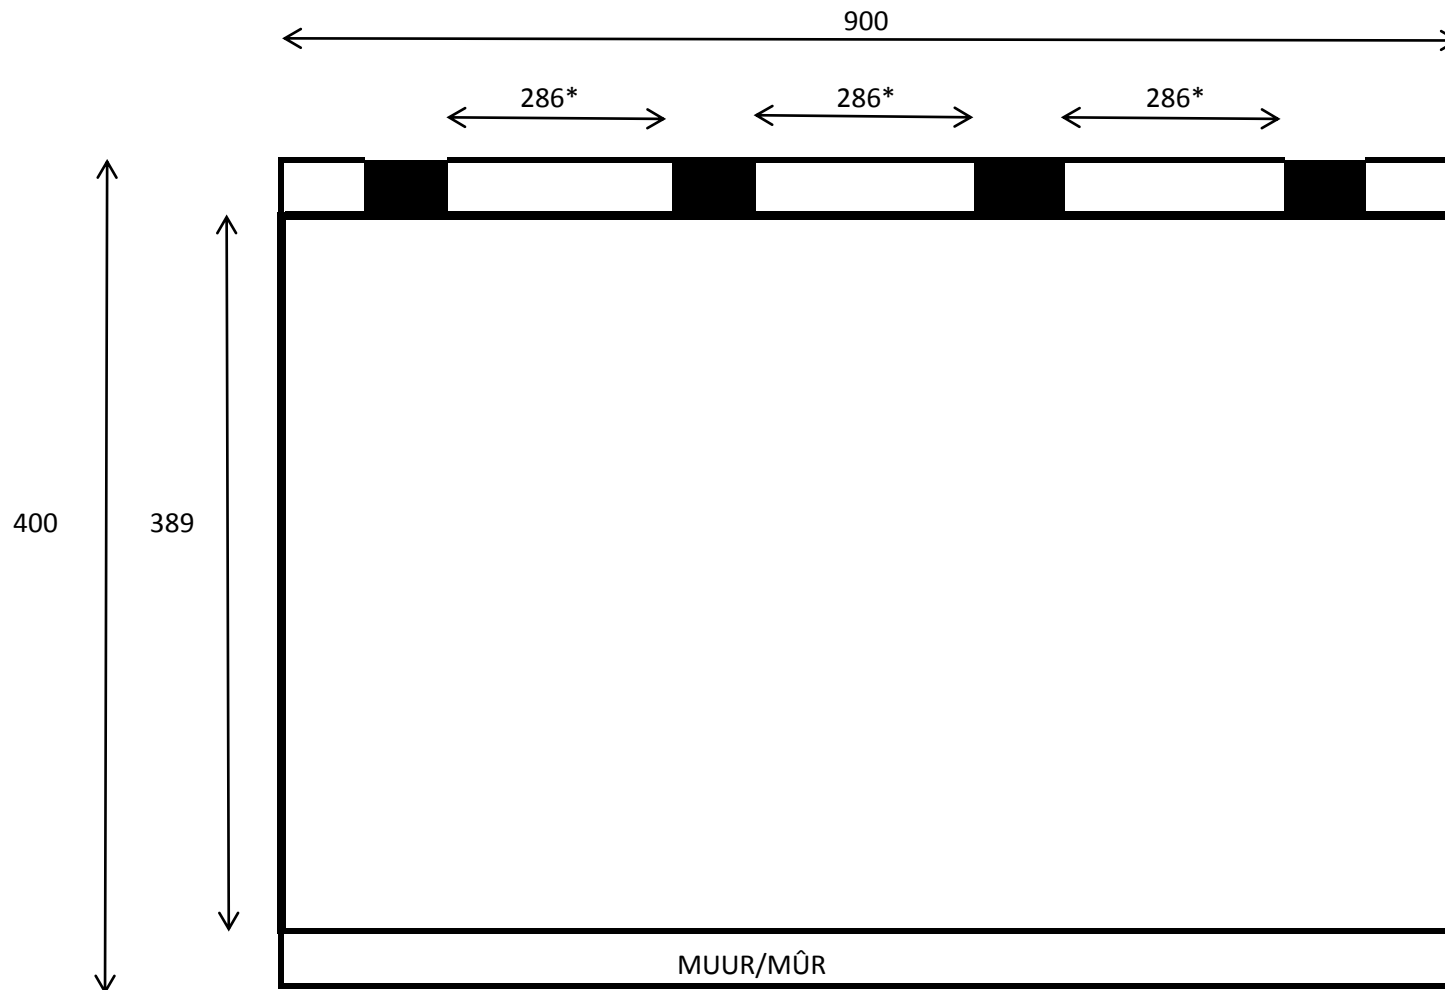

Overkapping/Auvent **900x400**

*Maximum afstand tussen de palen is 300 cm

*Distance Maximum entre les poteaux est 300 cm