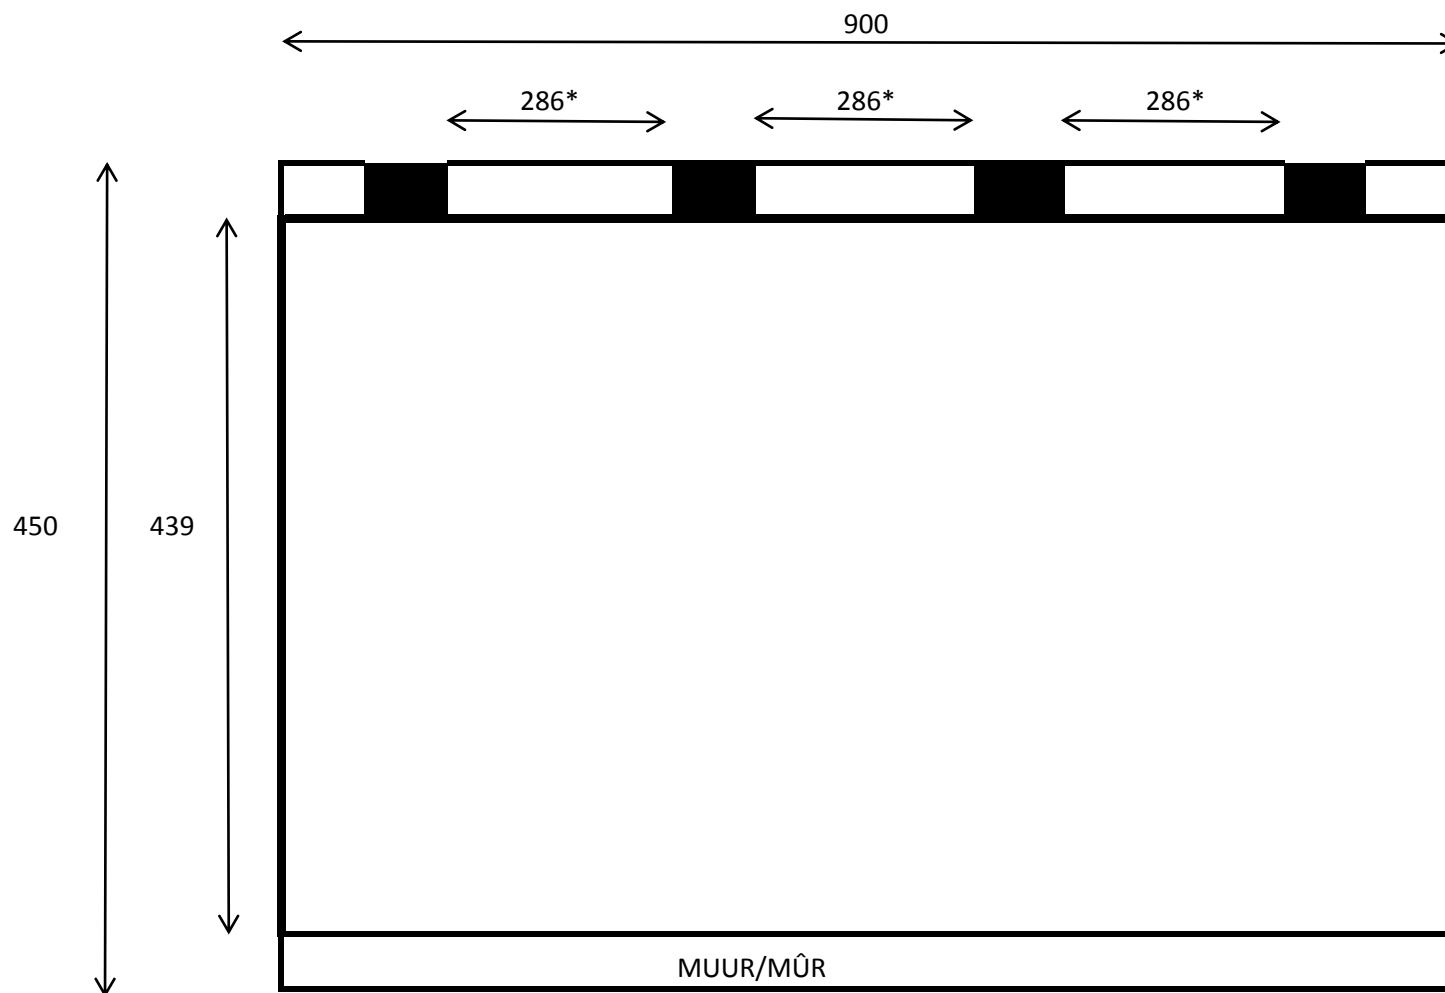

Overkapping/Auvent **900x450**

*Maximum afstand tussen de palen is 300 cm

*Distance Maximum entre les poteaux est 300 cm